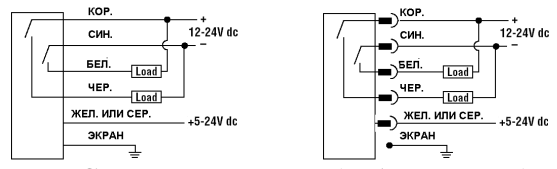

# Ультразвуковые датчики серии Q45U (с дискретными выходами)

Рис. 1 (кабель, разъём)

Рис. 2 (кабель, разъём)

Схема подключения (кабель, разъём)

**Питание:**

Ток	100 мА
Напряжение	12...24 В
Допустимая остаточная пульсация	10%

**Защита от:**

переплюсовки	есть
перегрузки	есть
перенапряжения	есть
короткого замыкания	есть
ложного срабатывания при включении	есть

**Выходы: PNP/NPN**

Ток нагрузки	≤ 100 мА
Ток утечки	< 25 мкА при 24 В
Остаточное напряжение	< 1,5 В при 10 мА, < 2 В при 150 мА
Повторяемость	± 0,1% от измеряемого расстояния

<sup>(\*)</sup> – соединение кабелем PVC 2 м, 5-типровоный  
<sup>(\*\*)</sup> – исполнение с разъёмом M12x1, при этом к типу добавляется «Q6», например Q45UBB63DAQ6  
<sup>(\*\*\*)</sup> – под окном в данном случае подразумевается расстояние между минимальным и максимальным значениями контролируемого уровня

Переключатель	Функции		
1	<b>Режим ON/OFF:</b> On – выход нормально замкнутый (выход срабатывает при отсутствии объекта) Off – выход нормально разомкнутый (выход срабатывает, когда объект находится в контролируемой зоне)	<b>Режим NIGHT/LOW:</b> On – насос включен на откачку Off – насос включен на заполнение	
2	<b>Переключение режимов:</b> On - режим NIGHT/LOW – режим управления насосом (контроль заполнения) Off - режим ON/OFF – выход включен при наличии объекта		
3 - 4	Отклик, 20 мс в цикле	3	4
	1 цикл 2 цикла 8 циклов 32 цикла	Off On Off On	Off Off On On