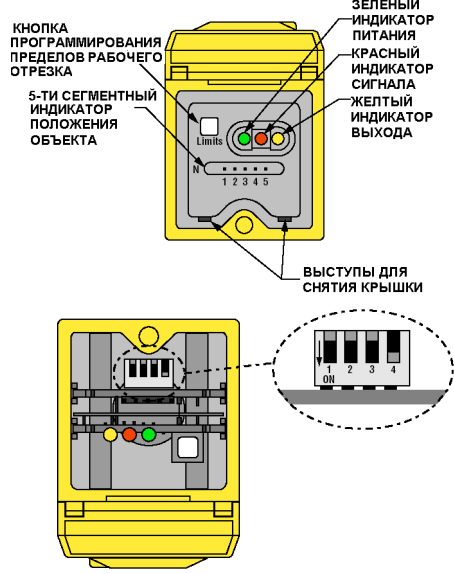

# Ультразвуковые датчики серии Q45U (с дискретными выходами)

Рис. 1 (кабель, разъём)

Рис. 2 (кабель, разъём)

Схема подключения (кабель, разъём)

**Питание:**

Ток	100 мА
Напряжение	12...24 В
Допустимая остаточная пульсация	10%

**Защита от:**

переплюсовки	есть
перегрузки	есть
перенапряжения	есть
короткого замыкания	есть
ложного срабатывания при включении	есть

**Выходы: PNP/NPN**

Ток нагрузки	≤ 100 мА
Ток утечки	< 25 мкА при 24 В
Остаточное напряжение	< 1,5 В при 10 мА, < 2 В при 150 мА
Повторяемость	± 0,1% от измеряемого расстояния

<sup>(\*)</sup> – соединение кабелем PVC 2 м, 5-типровоный  
<sup>(\*\*)</sup> – исполнение с разъёмом M12x1, при этом к типу добавляется «Q6», например Q45UBB63DAQ6  
<sup>(\*\*\*)</sup> – под окном в данном случае подразумевается расстояние между минимальным и максимальным значениями контролируемого уровня

Переключатель	Функции		
1	<b>Режим ON/OFF:</b> On – выход нормально замкнутый (выход срабатывает при отсутствии объекта) Off – выход нормально разомкнутый (выход срабатывает, когда объект находится в контролируемой зоне)	<b>Режим NIGHT/LOW:</b> On – насос включен на откачку Off – насос включен на заполнение	
2	<b>Переключение режимов:</b> On - режим NIGHT/LOW – режим управления насосом (контроль заполнения) Off - режим ON/OFF – выход включен при наличии объекта		
3 - 4	Отклик, 20 мс в цикле	3	4
	1 цикл 2 цикла 8 циклов 32 цикла	Off On Off On	Off Off On On