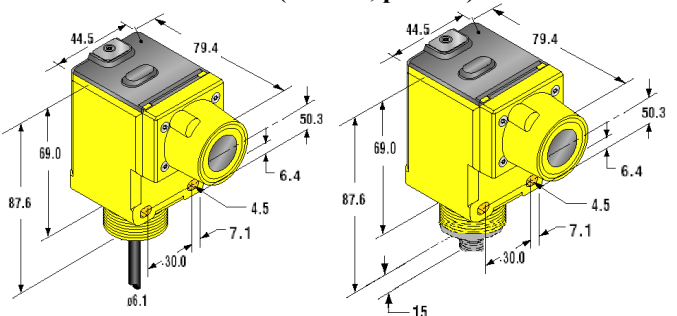

# Ультразвуковые датчики серии Q45U (с дискретными выходами)

Рис. 1 (кабель, разъём)

Рис. 2 (кабель, разъём)

Схема подключения (кабель, разъём)

**Питание:**

Ток	100 мА
Напряжение	12...24 В
Допустимая остаточная пульсация	10%

**Защита от:**

переплюсовки	есть
перегрузки	есть
перенапряжения	есть
короткого замыкания	есть
ложного срабатывания при включении	есть

**Выходы: PNP/NPN**

Ток нагрузки	≤ 100 мА
Ток утечки	< 25 мкА при 24 В
Остаточное напряжение	< 1,5 В при 10 мА, < 2 В при 150 мА
Повторяемость	± 0,1% от измеряемого расстояния

**Материал:**

корпуса	пластик
линзы	акрил
Класс защиты	IP67
Диапазон рабочих температур	-25...70 °С

Код <sup>(*)</sup>	Код <sup>(**)</sup>	Тип <sup>(**)</sup>	Рабочее расстояние мм	Температурная компенсация	Время отклика, мс	Минимальный размер окна <sup>(***)</sup> , мм	Гистерезис, мм	Габаритный чертёж, рис
30 441 28	30 441 30	Q45UBB63DA	100...1400	нет	программируется – 20, 40, 160 или 640	10	5	1
30 441 32	30 441 34	Q45UBB63DAC	100...1400	есть	программируется – 20, 40, 160 или 640	10	5	1
30 463 60	30 463 63	Q45UBB63BC	250...3000	есть	программируется – 40, 80, 320 или 1280	25	10	2

<sup>(\*)</sup> – соединение кабелем PVC 2 м, 5-типровоный  
<sup>(\*\*)</sup> – исполнение с разъёмом M12x1, при этом к типу добавляется «Q6», например Q45UBB63DAQ6  
<sup>(\*\*\*)</sup> – под окном в данном случае подразумевается расстояние между минимальным и максимальным значениями контролируемого уровня