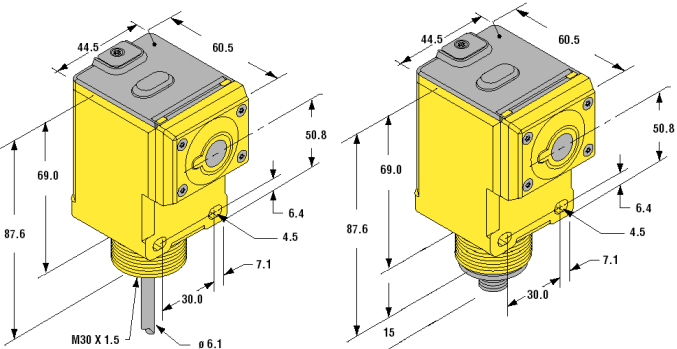

# Ультразвуковые датчики серии Q45U (с дискретными выходами)

Рис. 1 (кабель, разъём)

Рис. 2 (кабель, разъём)

Схема подключения (кабель, разъём)

**Питание:**

Ток	100 мА
Напряжение	12...24 В
Допустимая остаточная пульсация	10%

**Защита от:**

переплюсовки	есть
перегрузки	есть
перенапряжения	есть
короткого замыкания	есть
ложного срабатывания при включении	есть

**Выходы: PNP/NPN**

Ток нагрузки	≤ 100 мА
Ток утечки	< 25 мкА при 24 В
Остаточное напряжение	< 1,5 В при 10 мА, < 2 В при 150 мА
Повторяемость	± 0,1% от измеряемого расстояния

**Материал:**

корпуса	пластик
линзы	акрил
Класс защиты	IP67
Диапазон рабочих температур	-25...70 °С

Код <sup>(*)</sup>	Код <sup>(**)</sup>	Тип <sup>(**)</sup>	Рабочее расстояние мм	Температурная компенсация	Время отклика, мс	Минимальный размер окна <sup>(***)</sup> , мм	Гистерезис, мм	Габаритный чертёж, рис
30 441 28	30 441 30	Q45UBB63DA	100...1400	нет	программируется – 20, 40, 160 или 640	10	5	1
30 441 32	30 441 34	Q45UBB63DAC	100...1400	есть	программируется – 20, 40, 160 или 640	10	5	1
30 463 60	30 463 63	Q45UBB63BC	250...3000	есть	программируется – 40, 80, 320 или 1280	25	10	2

<sup>(\*)</sup> – соединение кабелем PVC 2 м, 5-типровоный  
<sup>(\*\*)</sup> – исполнение с разъёмом M12x1, при этом к типу добавляется «Q6», например Q45UBB63DAQ6  
<sup>(\*\*\*)</sup> – под окном в данном случае подразумевается расстояние между минимальным и максимальным значениями контролируемого уровня